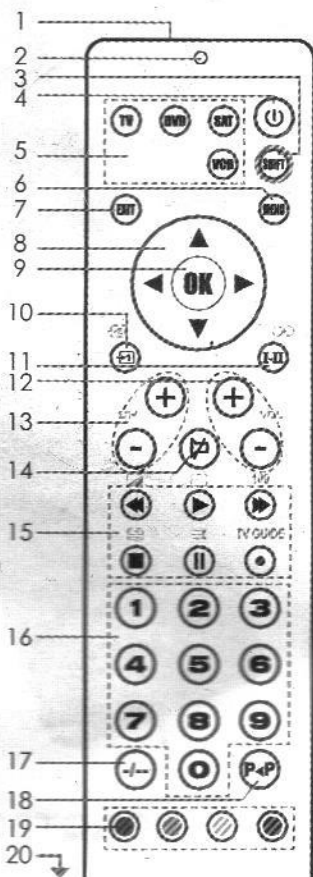

## ОПИСАНИЕ ПУЛЬТА

1. Инфракрасный передатчик
2. Индикатор передачи сигнала
3. Кнопка **SHIFT**
4. Кнопка ВКЛ./ВЫКЛ.
5. Кнопки выбора устройства
6. Кнопка **MENU**
7. Кнопка **EXIT**
8. Кнопки управления курсором
9. Кнопка **OK**
10. Кнопка выбора входящего канала
11. Кнопка переключения режимов "Мано/Сtereo"
12. Кнопки настройки уровня громкости
13. Кнопки переключения каналов
14. Кнопка подавления звука
15. Кнопки управления воспроизведением
16. Кнопки с цифрами
17. Кнопка выбора режима ввода номера канала
18. Кнопка возврата к предыдущему каналу
19. Кнопки управления телетекстом
20. Батарейный отсек