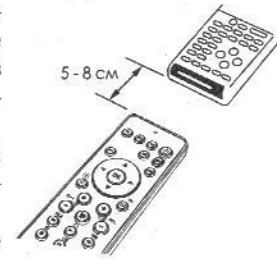

Также Вы можете обучить УПДУ управлять Hi-Fi оборудованием, кондиционерами и т.п.

УПДУ может выучить и воспроизвести до 240 команд других ПДУ. Дополнительные команды можно использовать во всех режимах (TV, VCR, DVD, SAT, CTV):

1. Нажмите кнопку соответствующего устройства (например **TV**) на УПДУ, индикатор мигнет один раз.
2. Одновременно нажмите и удерживайте кнопки **CH+** и **VOL-** в течение 2-х секунд, пока не зажжется индикатор.
3. Введите код обучения: 0000. Индикатор мигнет один раз и УПДУ перейдет в режим обучения.
4. Наведите инфракрасные передатчики УПДУ и оригинального пульта друг на друга. Расстояние между пультами должно составлять не более 5-8 см. Убедитесь, что в пультах установлены новые батареи.
5. Нажмите кнопку на УПДУ, которой Вы хотите присвоить новую функцию.
6. Нажмите и удерживайте соответствующую кнопку на оригинальном ПДУ, чтобы передать нужную команду. Индикатор УПДУ мигнет и загорится - это означает, что команда скопирована в память УПДУ и Вы можете отпустить кнопку на оригинальном ПДУ. Если индикатор мигает 6 раз, значит, произошла ошибка. В случае ошибки более аккуратно наведите пульты друг на друга, соблюдая дистанцию 5-8 см, и повторите попытку.
7. Повторяя описанную выше процедуру, "обучите" все нужные кнопки. В завершении процесса обучения нажмите кнопку, соответствующего устройства (например **TV**) на УПДУ, чтобы сохранить результаты обучения. Индикатор УПДУ погаснет.

ЗАПОМИНАНИЕ КОМАНД, ПЕРЕДАВАЕМЫХ ДВОЙНЫМ СИГНАЛОМ

Если прибор, управляемый УПДУ не всегда реагирует на посылаемые команды, значит, оригинальный пульт использует двойной сигнал для передачи этих команд. Для "обучения" УПДУ командам, передаваемым двойным сигналом, необходимо сделать следующее:

1. Повторите шаги с 1 по 4 п.п. "Программирование кнопок УПДУ".
2. Нажмите кнопку на УПДУ, которую Вы хотите "обучить" новой команде (например **TV**). При этом